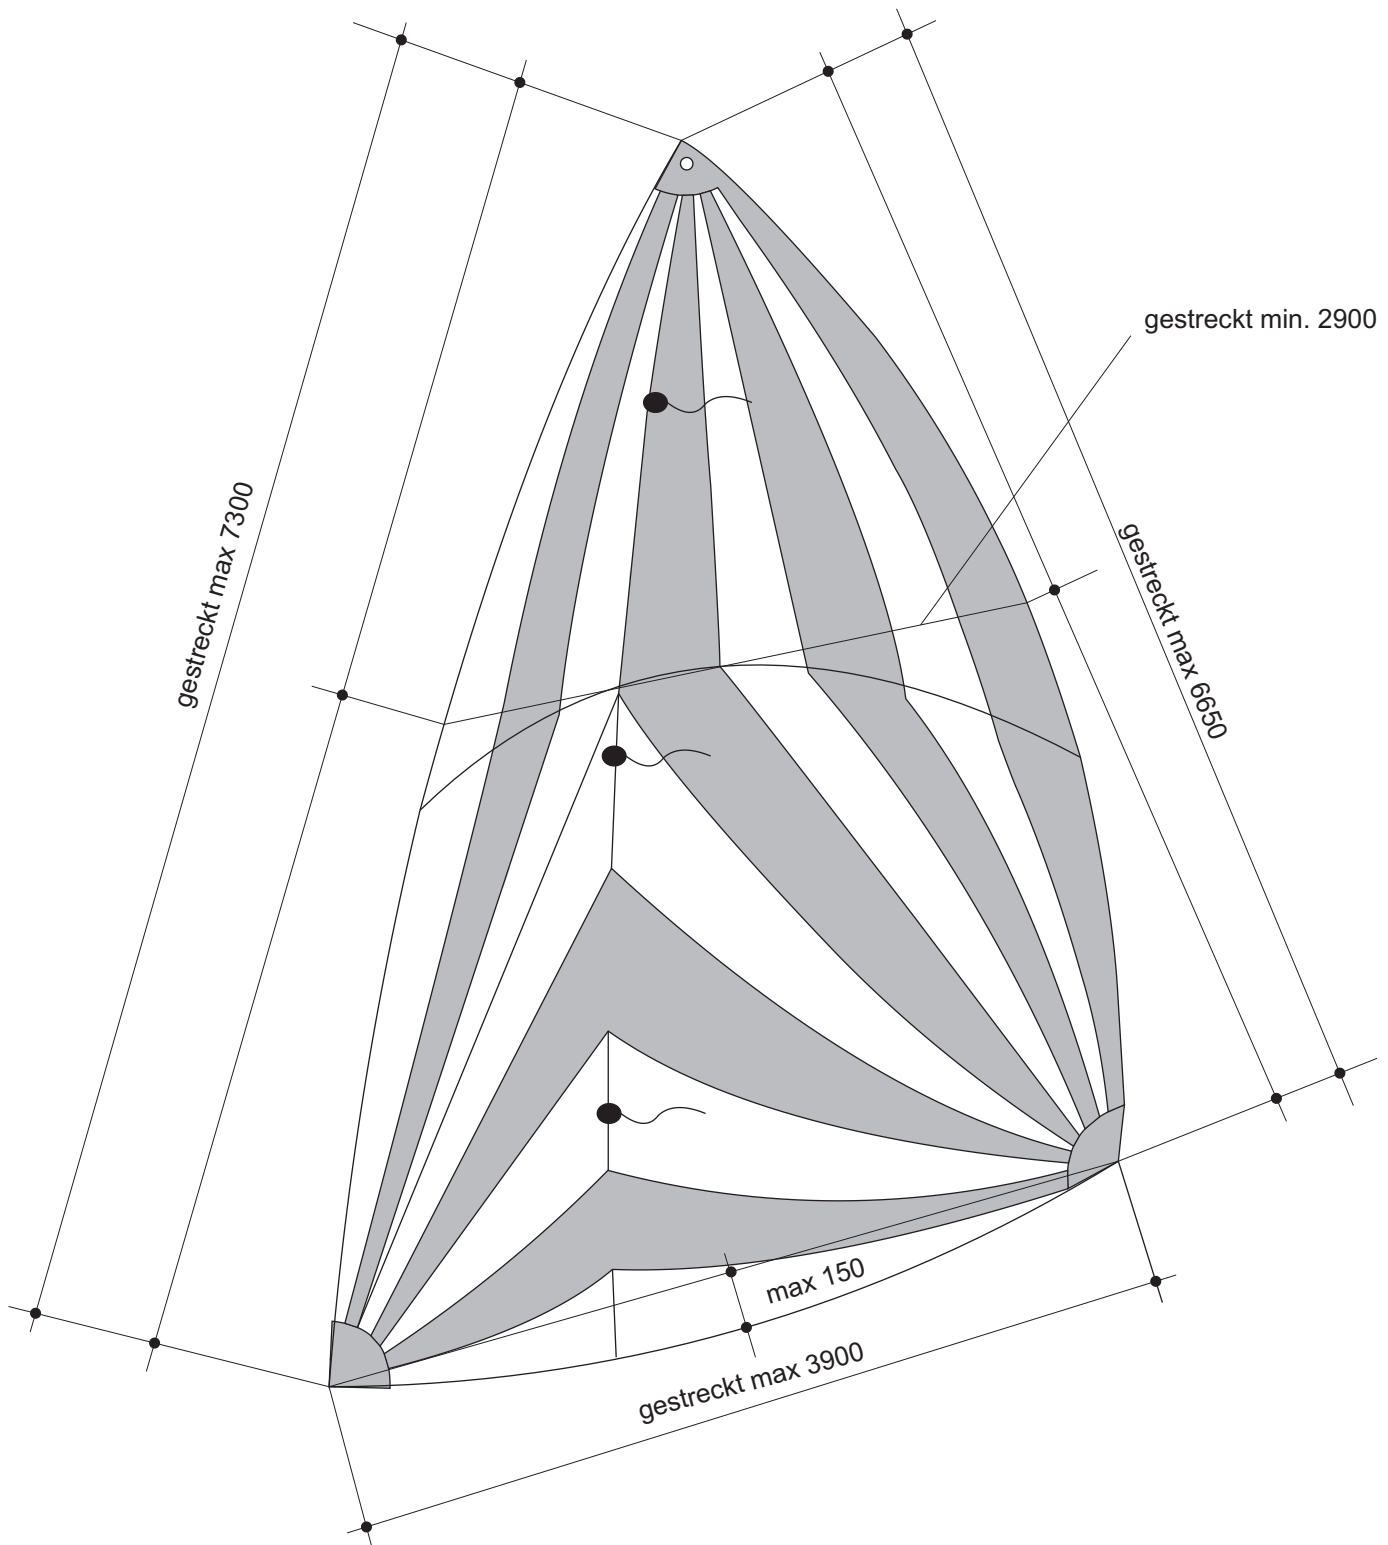

# TOPCAT® K1

Drw.No.985 K1

## Measurement

**ITCA** International Topcat  
Class Association

Stand:01.01.2013

### Reacher I (till 99)

Tuch min. 40 g/qm